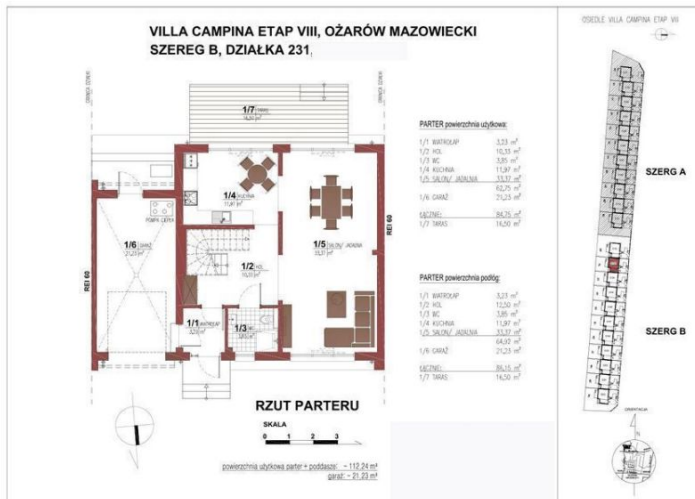

## Domy - segment, 112 m<sup>2</sup>, Kaputy

Cena: 1 106 121 PLN

Domy - segment na sprzedaż, Kaputy, Kręczki

9 855 PLN/m<sup>2</sup>

cena  
**1 106 121 PLN**  
9 855 PLN/m<sup>2</sup>

powierzchnia  
**112.24 m<sup>2</sup>**  
**powierzchnia dz.335.00 m<sup>2</sup>**

liczba pokoi  
**4**

KONTAKT 516438818

Oferta nr 423980013 wysłana z systemu LocumNet Online

Powierzchnia	112 m <sup>2</sup>
Powierzchnia działki	335 m <sup>2</sup>
Miejscowość	Kaputy
Dzielnica	Kręczki
Województwo	MAZOWIECKIE
Lokalizacja	Kaputy
Powiat	warszawski zachodni
Gmina	Ożarów Mazowiecki
Własność	własność
Rok budowy	2022
Kształt działki	prostokąt
Garaż	wolnostojący
Materiał	ceramika
Metraż kuchni	9 m <sup>2</sup>