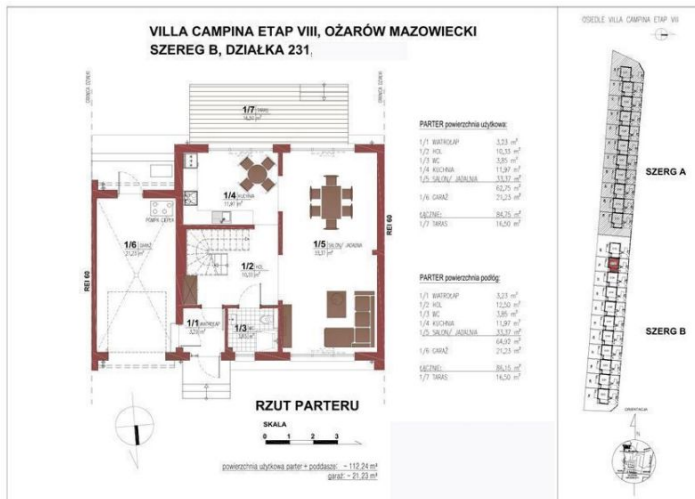

Domy - segment, 112 m², Kaputy

Cena: 1 106 121 PLN

Domy - segment na sprzedaż, Kaputy, Kręczki

9 855 PLN/m²

cena
1 106 121 PLN
9 855 PLN/m²

powierzchnia
112.24 m²
powierzchnia dz.335.00 m²

liczba pokoi
4

Opis oferty

Parametry oferty

Numer oferty	423980013
Typ oferty	Domy - segment
Rodzaj transakcji	Sprzedaż
Cena	1 106 121 PLN
Cena za m ²	9 855 PLN
Liczba pokoi	4
Liczba pięter	1

dwukondygnacyjny z poddaszem użytkowym oraz garażem jednostanowiskowym. Osiedle jest ogrodzone i strzeżone. Na terenie osiedla przewidziane lokale usługowe. Najbliższa szkoła podstawowa z oddziałem przedszkolnym 500 m od bramy osiedla, żłobko-przedszkole 700m od bramy osiedla, bezpośrednio przy osiedlu przejeżdża gimbus. Najbliższa apteka, przychodnia (2 km) w centrum Ożarowa Mazowieckiego (dojazd autobusem 743). Najbliższe Galerie Handlowe, TESCO ul Połczyńska, bądź Górczewska Tesco i Wola Park 10 - 15 minut od osiedla. Media: gaz miejski, woda miejska, Internet, TV kablowa ze światłowodu UPC. Osiedle zlokalizowane jest zaledwie 7 km od granicy Warszawy, przy ul. Sochaczewskiej, w gm. Ożarów Mazowiecki. Około 6 km od osiedla jest wjazd na obwodnicę w Morach, podobna odległość do węzła Pruszków przy A2. Bezpośrednio przy bramie osiedla znajduje się przystanek linii autobusowej 743 (do PKP w Ożarowie 5 minut, pętla przy Fort Wola 30 minut). 8 km od Osiedla planowany jest przystanek metra - Metro Chrzanów.

KONTAKT 516438818

Oferta nr 423980013 wysłana z systemu LocumNet Online

Powierzchnia	112 m ²
Powierzchnia działki	335 m ²
Miejscowość	Kaputy
Dzielnica	Kręczki
Województwo	MAZOWIECKIE
Lokalizacja	Kaputy
Powiat	warszawski zachodni
Gmina	Ożarów Mazowiecki
Własność	własność
Rok budowy	2022
Kształt działki	prostokąt
Garaż	wolnostojący
Materiał	ceramika
Metraż kuchni	9 m ²