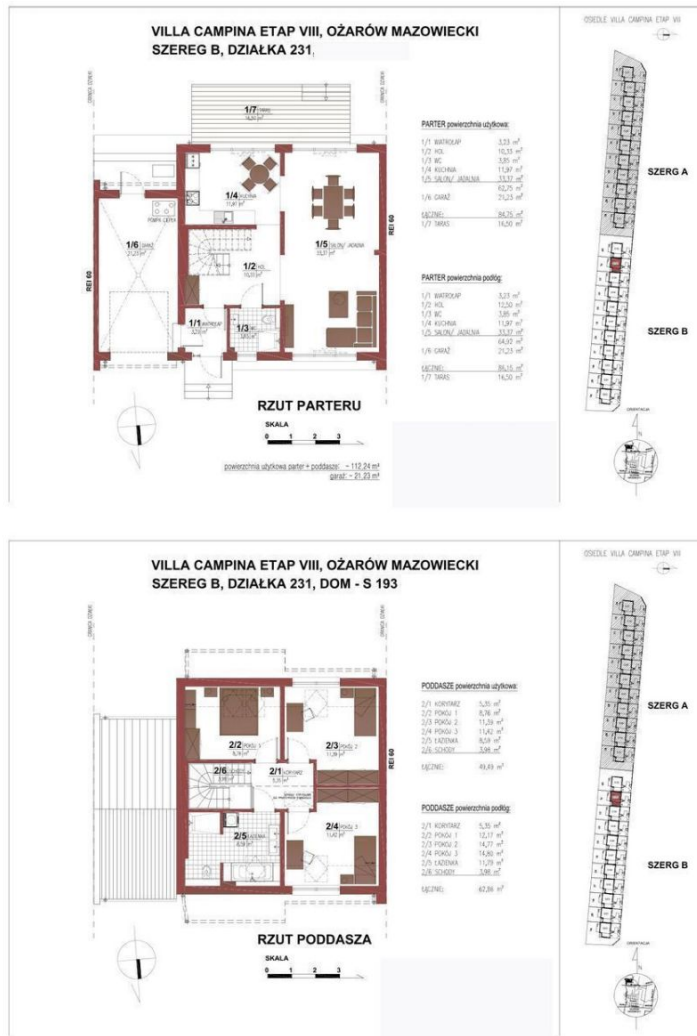

Domy - segment, 112 m², Kaputy

Cena: 1 305 123 PLN

Domy - segment na sprzedaż, Kaputy, Kręczki

11 628 PLN/m²

cena
1 305 123 PLN
11 628 PLN/m²

powierzchnia
112.24 m²
powierzchnia dz.501.00 m²

liczba pokoi
4

Opis oferty

Oferta nr 424080013 wysłana z systemu LocumNet Online

Powierzchnia	112 m ²
Powierzchnia działki	501 m ²
Miejscowość	Kaputy
Dzielnica	Kręczki
Województwo	MAZOWIECKIE
Lokalizacja	Kaputy
Powiat	warszawski zachodni
Gmina	Ożarów Mazowiecki
Własność	własność
Rok budowy	2022
Kształt działki	prostokąt
Garaż	wolnostojący
Materiał	ceramika
Metraż kuchni	9 m ²