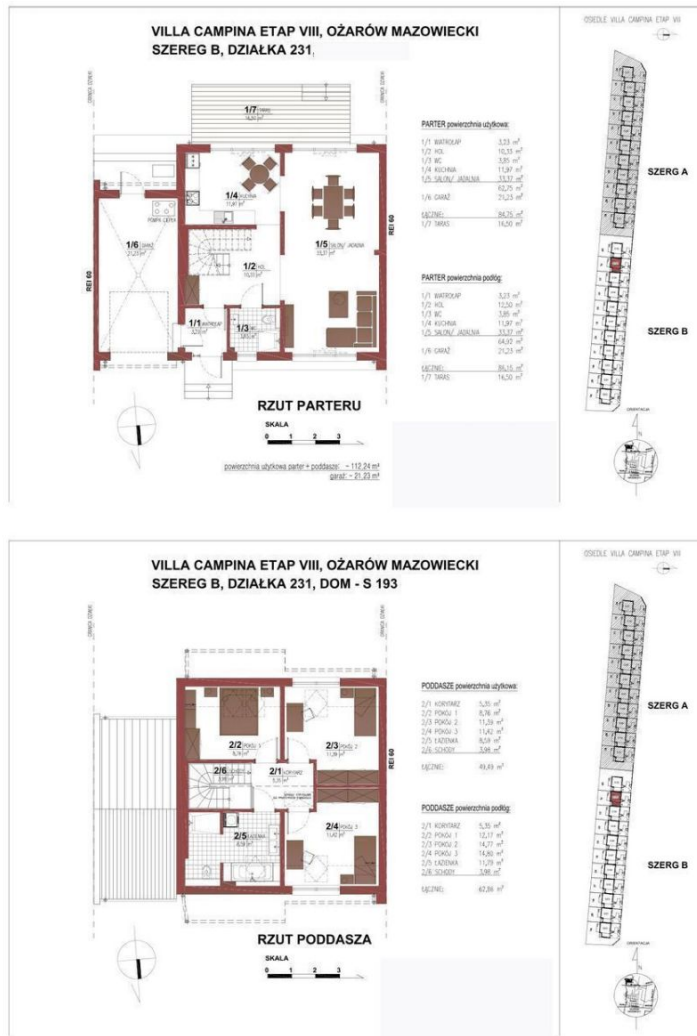

## Domy - segment, 112 m<sup>2</sup>, Kaputy

Cena: 1 305 123 PLN

Domy - segment na sprzedaż, Kaputy, Kręczki

11 628 PLN/m<sup>2</sup>

cena  
**1 305 123 PLN**  
11 628 PLN/m<sup>2</sup>

powierzchnia  
**112.24 m<sup>2</sup>**  
**powierzchnia dz.501.00 m<sup>2</sup>**

liczba pokoi  
**4**

Oferta nr 424080013 wysłana z systemu LocumNet Online

Powierzchnia	112 m <sup>2</sup>
Powierzchnia działki	501 m <sup>2</sup>
Miejscowość	Kaputy
Dzielnica	Kręczyki
Województwo	MAZOWIECKIE
Lokalizacja	Kaputy
Powiat	warszawski zachodni
Gmina	Ożarów Mazowiecki
Własność	własność
Rok budowy	2022
Kształt działki	prostokąt
Garaż	wolnostojący
Materiał	ceramika
Metraż kuchni	9 m <sup>2</sup>