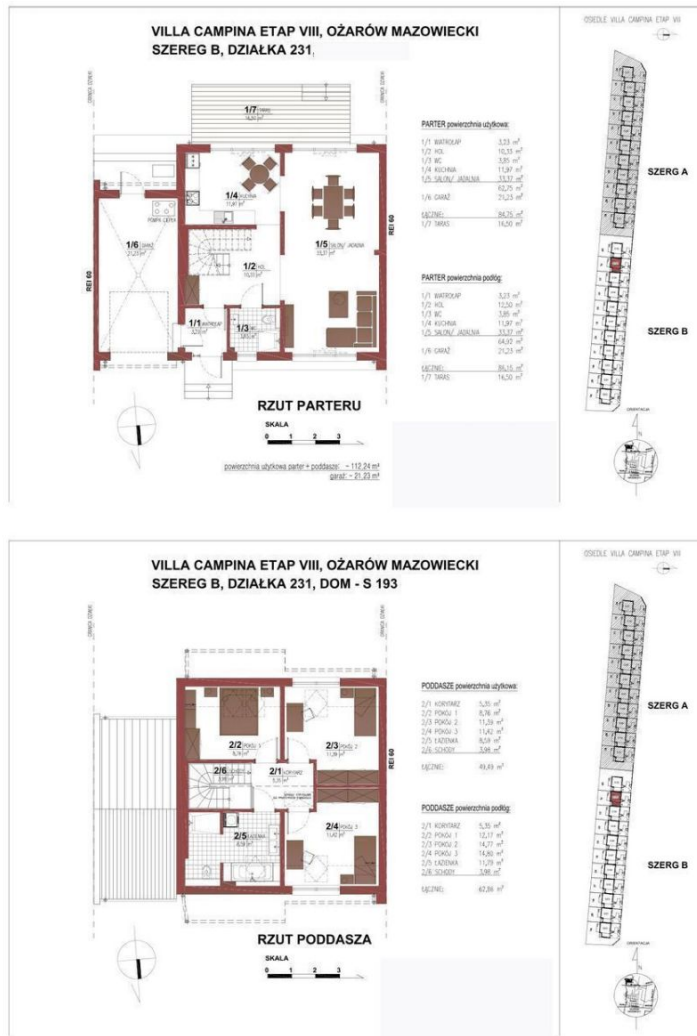

Domy - segment, 101 m², Kaputy

Cena: 1 185 813 PLN

Domy - segment na sprzedaż, Kaputy, Kręczki

11 687 PLN/m²

cena
1 185 813 PLN
11 687 PLN/m²

powierzchnia
101.46 m²
powierzchnia dz.303.00 m²

liczba pokoi
4

Opis oferty

Parametry oferty

Numer oferty	439470013
Typ oferty	Domy - segment
Rodzaj transakcji	Sprzedaż
Cena	1 185 813 PLN
Cena za m ²	11 687 PLN
Liczba pokoi	4
Liczba pięter	1

dwukondygnacyjny z poddaszem użytkowym oraz garażem jednostanowiskowym. Osiedle jest ogrodzone i strzeżone. Na terenie osiedla przewidziane lokale usługowe. Najbliższa szkoła podstawowa z oddziałem przedszkolnym 500 m od bramy osiedla, żłobko-przedszkole 700m od bramy osiedla, bezpośrednio przy osiedlu przejeżdża gimbus. Najbliższa apteka, przychodnia (2 km) w centrum Ożarowa Mazowieckiego (dojazd autobusem 743). Najbliższe Galerie Handlowe, TESCO ul Połczyńska, bądź Górczewska Tesco i Wola Park 10 - 15 minut od osiedla. Media: gaz miejski, woda miejska, Internet, TV kablowa ze światłowodu UPC. Osiedle zlokalizowane jest zaledwie 7 km od granicy Warszawy, przy ul. Sochaczewskiej, w gm. Ożarów Mazowiecki. Około 6 km od osiedla jest wjazd na obwodnicę w Morach, podobna odległość do węzła Pruszków przy A2. Bezpośrednio przy bramie osiedla znajduje się przystanek linii autobusowej 743 (do PKP w Ożarowie 5 minut, pętla przy Fort Wola 30 minut). 8 km od Osiedla planowany jest przystanek metra - Metro Chrzanów.

KONTAKT 516438818

Oferta nr 439470013 wysłana z systemu LocumNet Online

Powierzchnia	101 m ²
Powierzchnia działki	303 m ²
Miejscowość	Kaputy
Dzielnica	Kręczki
Województwo	MAZOWIECKIE
Lokalizacja	Kaputy
Powiat	warszawski zachodni
Gmina	Ożarów Mazowiecki
Własność	własność
Rok budowy	2022
Kształt działki	prostokąt
Garaż	wolnostojący
Materiał	ceramika
Metraż kuchni	9 m ²