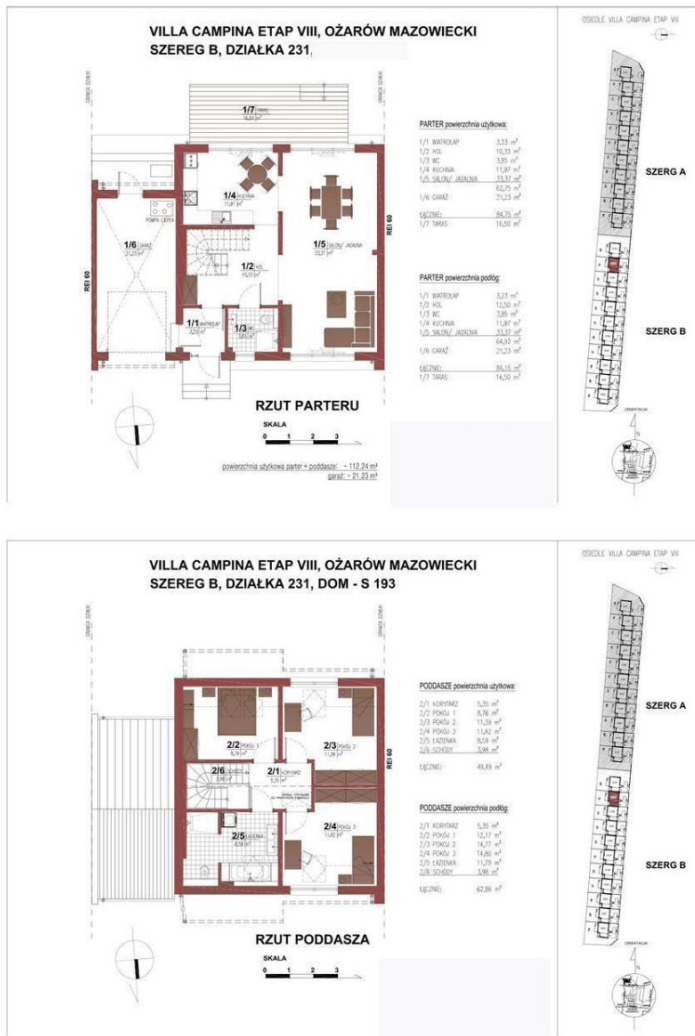

## Domy - segment, 112 m<sup>2</sup>, Kaputy

Cena: 1 183 803 PLN

Domy - segment na sprzedaż, Kaputy, Kręczki

10 547 PLN/m<sup>2</sup>

cena  
**1 183 803 PLN**  
 10 547 PLN/m<sup>2</sup>

powierzchnia  
**112.24 m<sup>2</sup>**  
**powierzchnia dz.301.00 m<sup>2</sup>**

liczba pokoi  
**4**

KONTAKT 516438818

Oferta nr 439450013 wysłana z systemu LocumNet Online

Powierzchnia	112 m <sup>2</sup>
Powierzchnia działki	301 m <sup>2</sup>
Miejscowość	Kaputy
Dzielnica	Kręczki
Województwo	MAZOWIECKIE
Lokalizacja	Kaputy
Powiat	warszawski zachodni
Gmina	Ożarów Mazowiecki
Własność	własność
Rok budowy	2022
Kształt działki	prostokąt
Garaż	wolnostojący
Materiał	ceramika
Metraż kuchni	9 m <sup>2</sup>